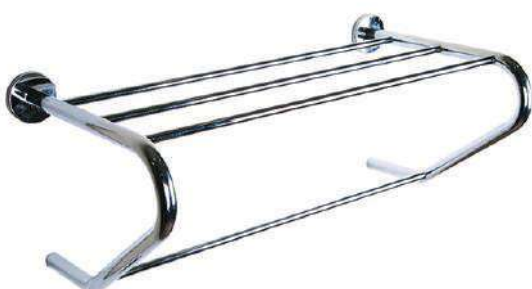

SUPPORTED ANGLED TOWEL HOLDER

Code	Dia	Size	
SS 304 4950.5019S.304.00	Ø 19	50x28x19 cm	12

полка для полотенца
علاقة مناشف