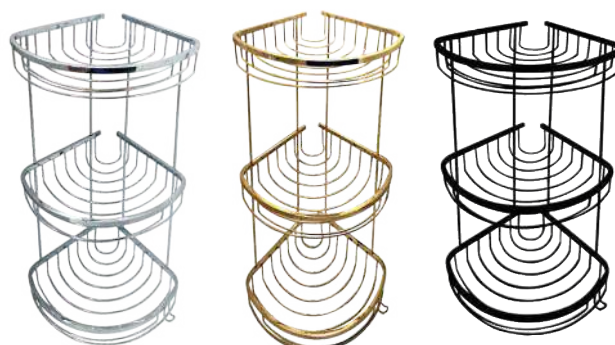

TRIPLE OVAL SPONGE HOLDER

Code			
AK.254.6719.K	19x19 cm	12	угловые полки для ванной - 3-ярусные سلة زاوية حمام ثلاثي
GOLD			
AK.212.6518.G	19x19 cm	4	
BLACK			
AK.254.6719.S	19x19 cm	4